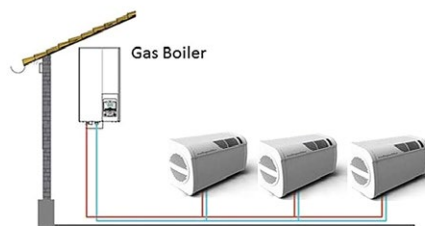

FINTEK
REDESIGN YOUR FEELINGS

Najbardziej kompaktowa i ekonomiczna pompa ciepła, absolutnie bezkonkurencyjna na rynku monobloków.

metropolis

Super Smart

Klimatyzator Metropolis przeznaczony jest do montażu zarówno przy podłodze, jak i na ścianach (jak standardowy split). Seria Metropolis jest najnowszym członkiem rodziny FINTEK. By sprostać wszystkim potrzebom instalacyjnym i użytkowym, jest wyposażona w szeroką gamę akcesoriów dodatkowych: niewidoczne kratki, dodatkowe grzałki, wlot powietrza zewnętrznego, zdalny termostat pokojowy.

Niewidoczne kratki

Dane techniczne

	10HP	12HP+R
Moc chłodnicza (kW)	2,454	2,900
Moc grzewcza (kW)	2,400	2,900+1000
Dodatkowa grzałka (kW)	1,000 (opcja)	1,000
Zasilanie (V/Hz)	230 / 50	230 / 50
Pobór mocy elektrycznej w trybie chłodzenia (kW)	0,92	1,111
Pobór mocy elektrycznej w trybie grzania (kW)	0,774	0,935
Pobór mocy w trybie czuwania (kW)	<0.01	<0.01
Osuszanie (l/h)	0,68	0,78
Prędkość wentylatora	3 + auto	3 + auto
Objętość przetworzonego powietrza (m ³ /h)	400	400
Maksymalny wewnętrzny poziom hałasu (dB)	24* - 32 - 39 - 43	24* - 33 - 39 - 43
Maksymalny zewnętrzny poziom hałasu (dB)	43 - 50 - 52	43 - 50 - 52
Czynnik chłodniczy	R410-A	R410-A
Wymiary jednostki LXHXp (mm)	840 x 430 x 330	840 x 430 x 330
Wymiary opakowania LxHxP (mm)	956 x 532 x 400	956 x 532 x 400
Waga (kg)	41 / 46	42 / 47
Klasa energetyczna w chłodzeniu	A	A
Klasa energetyczna w grzaniu	A	A
Efektywność energetyczna w chłodzeniu EERd	2,66	2,68
Efektywność energetyczna w grzaniu COPd	3,10	3,10
Średnica otworu w ścianie (mm)	162	162
Warunki graniczne pracy	+52/(-15°/-25°)***	+52/(-15°/-25°)***
Zdalne sterowanie WI-FI	opcja	opcja
Akcesoria montażowe	w zestawie	w zestawie
Zdalne sterowanie z wyświetlaczem	tak	tak
Certyfikaty	CE - TUV - ROHS	CE - TUV - ROHS
System odprowadzania skroplin	opcja	opcja
AEmina filtr antybakteryjny	tak	tak