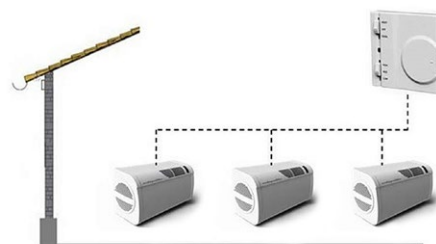

Dane techniczne

	10HP	12HP+R
Moc chłodnicza (kW)	2,454	2,900
Moc grzewcza (kW)	2,400	2,900+1000
Dodatkowa grzałka (kW)	1,000 (opcja)	1,000
Zasilanie (V/Hz)	230 / 50	230 / 50
Pobór mocy elektrycznej w trybie chłodzenia (kW)	0,92	1,111
Pobór mocy elektrycznej w trybie grzania (kW)	0,774	0,935
Pobór mocy w trybie czuwania (kW)	<0.01	<0.01
Osuszanie (l/h)	0,68	0,78
Prędkość wentylatora	3 + auto	3 + auto
Objętość przetworzonego powietrza (m³/h)	400	400
Maksymalny wewnętrzny poziom hałasu (dB)	24* - 32 - 39 - 43	24* - 33 - 39 - 43
Maksymalny zewnętrzny poziom hałasu (dB)	43 - 50 - 52	43 - 50 - 52
Czynnik chłodniczy	R410-A	R410-A
Wymiary jednostki LXHXp (mm)	840 x 430 x 330	840 x 430 x 330
Wymiary opakowania LxHxP (mm)	956 x 532 x 400	956 x 532 x 400
Waga (kg)	41 / 46	42 / 47
Klasa energetyczna w chłodzeniu	A	A
Klasa energetyczna w grzaniu	A	A
Efektywność energetyczna w chłodzeniu EERd	2,66	2,68
Efektywność energetyczna w grzaniu COPd	3,10	3,10
Średnica otworu w ścianie (mm)	162	162
Warunki graniczne pracy	+52/(-15°/-25°)***	+52/(-15°/-25°)***
Zdalne sterowanie WI-FI	opcja	opcja
Akcesoria montażowe	w zestawie	w zestawie
Zdalne sterowanie z wyświetlaczem	tak	tak
Certyfikaty	CE - TUV - ROHS	CE - TUV - ROHS
System odprowadzania skroplin	opcja	opcja
AEmina filtr antybakteryjny	tak	tak